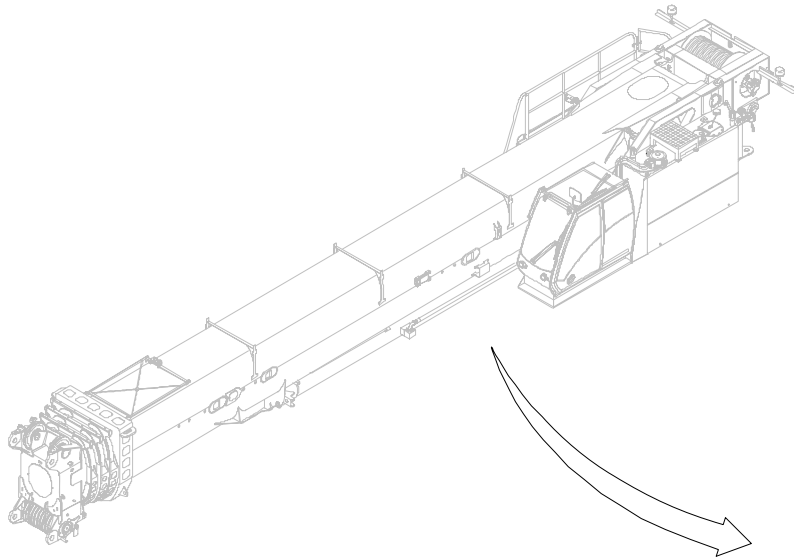

GROVE

SCHLAUCHLEITUNGEN OBERWAGEN
HOSES SUPERSTRUCTURE

BILDТАFEL
PICTORIAL DISPLAY

GMK 6400
BE 803
G 902

05.12

3167419-ETL E

1/1

1
2
3
5

6
10
11
12